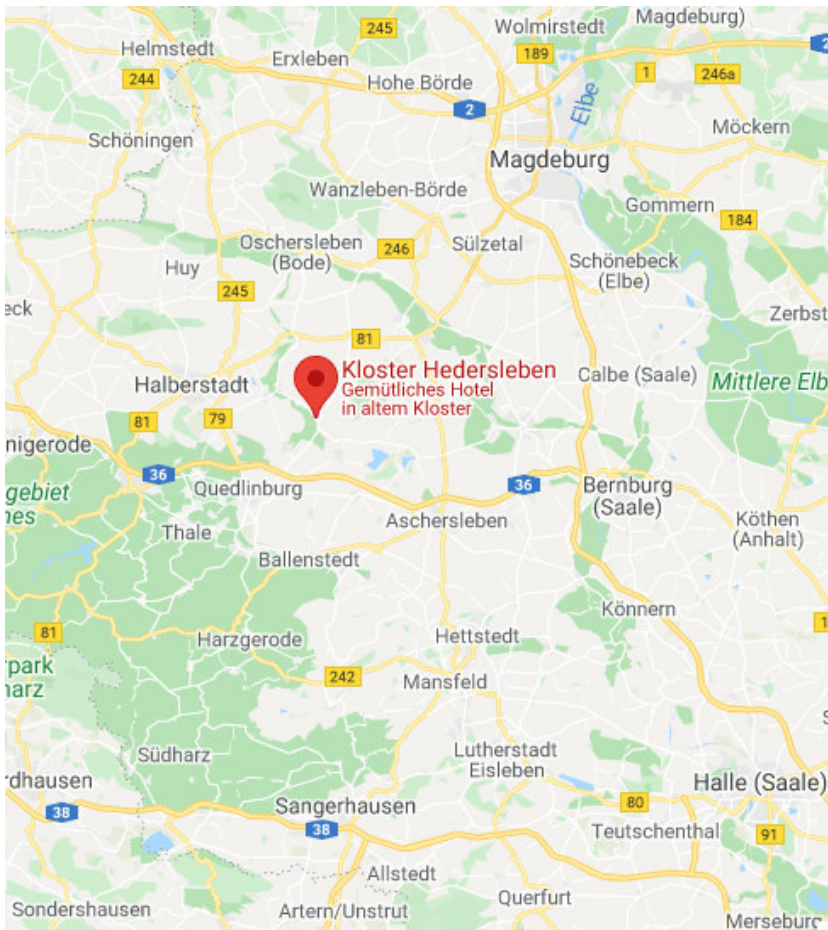

Wo liegt das Kloster Hedersleben?

- 120 km von Berlin, 130 km von Hannover, 100 km von Leipzig
- Klosterstraße 01, 06458 Hedersleben
- Tel. +49 (0)39481 890 32

Mit Öffentlichen Verkehrsmittel schwer zu erreichen:

Bahnhof: Hedersleben-Wedderstedt, dann: 🚶 zu Fuß ca. 25 min, ca. 2 km

Das Gelände von Kloster Hedersleben